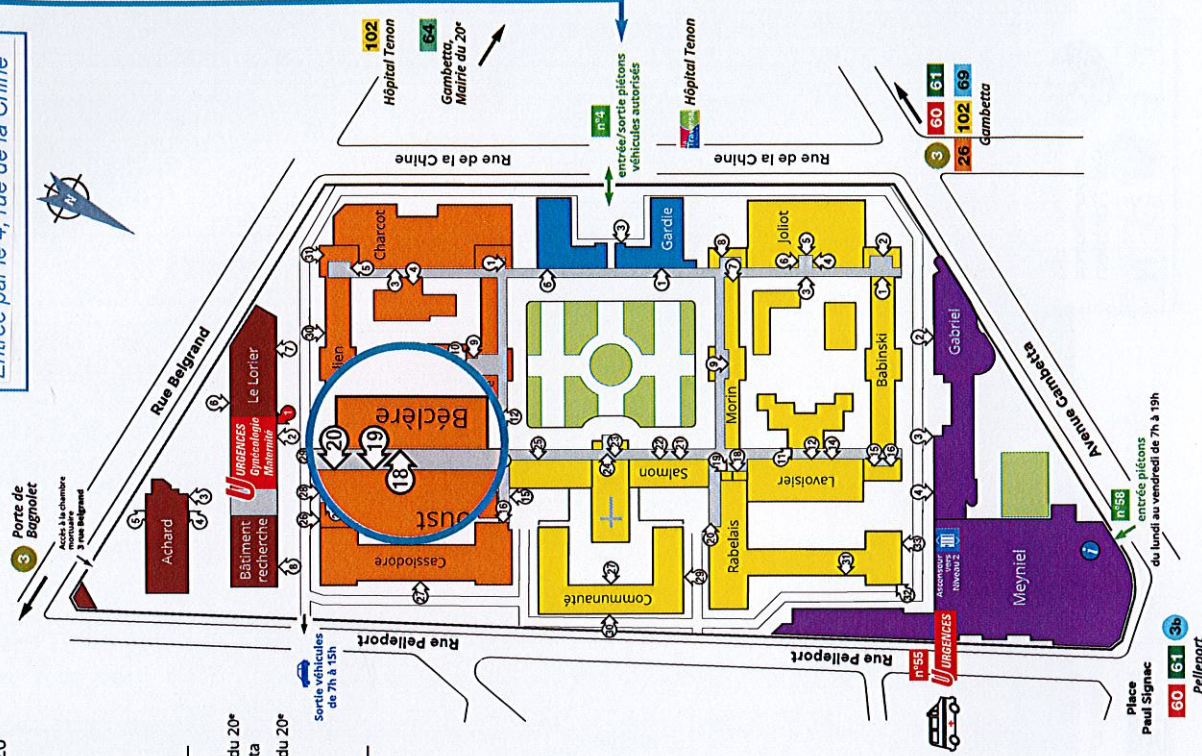

**Hôpital
Tenon
AP-HP**

4, rue de la Chine
75571 Paris Cedex 20

**Hôpital TENON
Amphithéâtre BECLERE**

Jeu**di** 11 mai 2023
de 9 h à 17h30

Entrée par le 4, rue de la Chine

Accès

Métro

- 3 Gambetta
- 3 Gambetta-Pelleport

Bus

- 60 61 Gambetta - Mairie du 20^e
Pelleport - Gambetta
- 64 26 Gambetta - Mairie du 20^e
Gambetta
- 69 102 Hôpital Tenon

Sortie véhicules
de 7h à 15h

entrée piétons
du lundi au vendredi de 7h à 19h